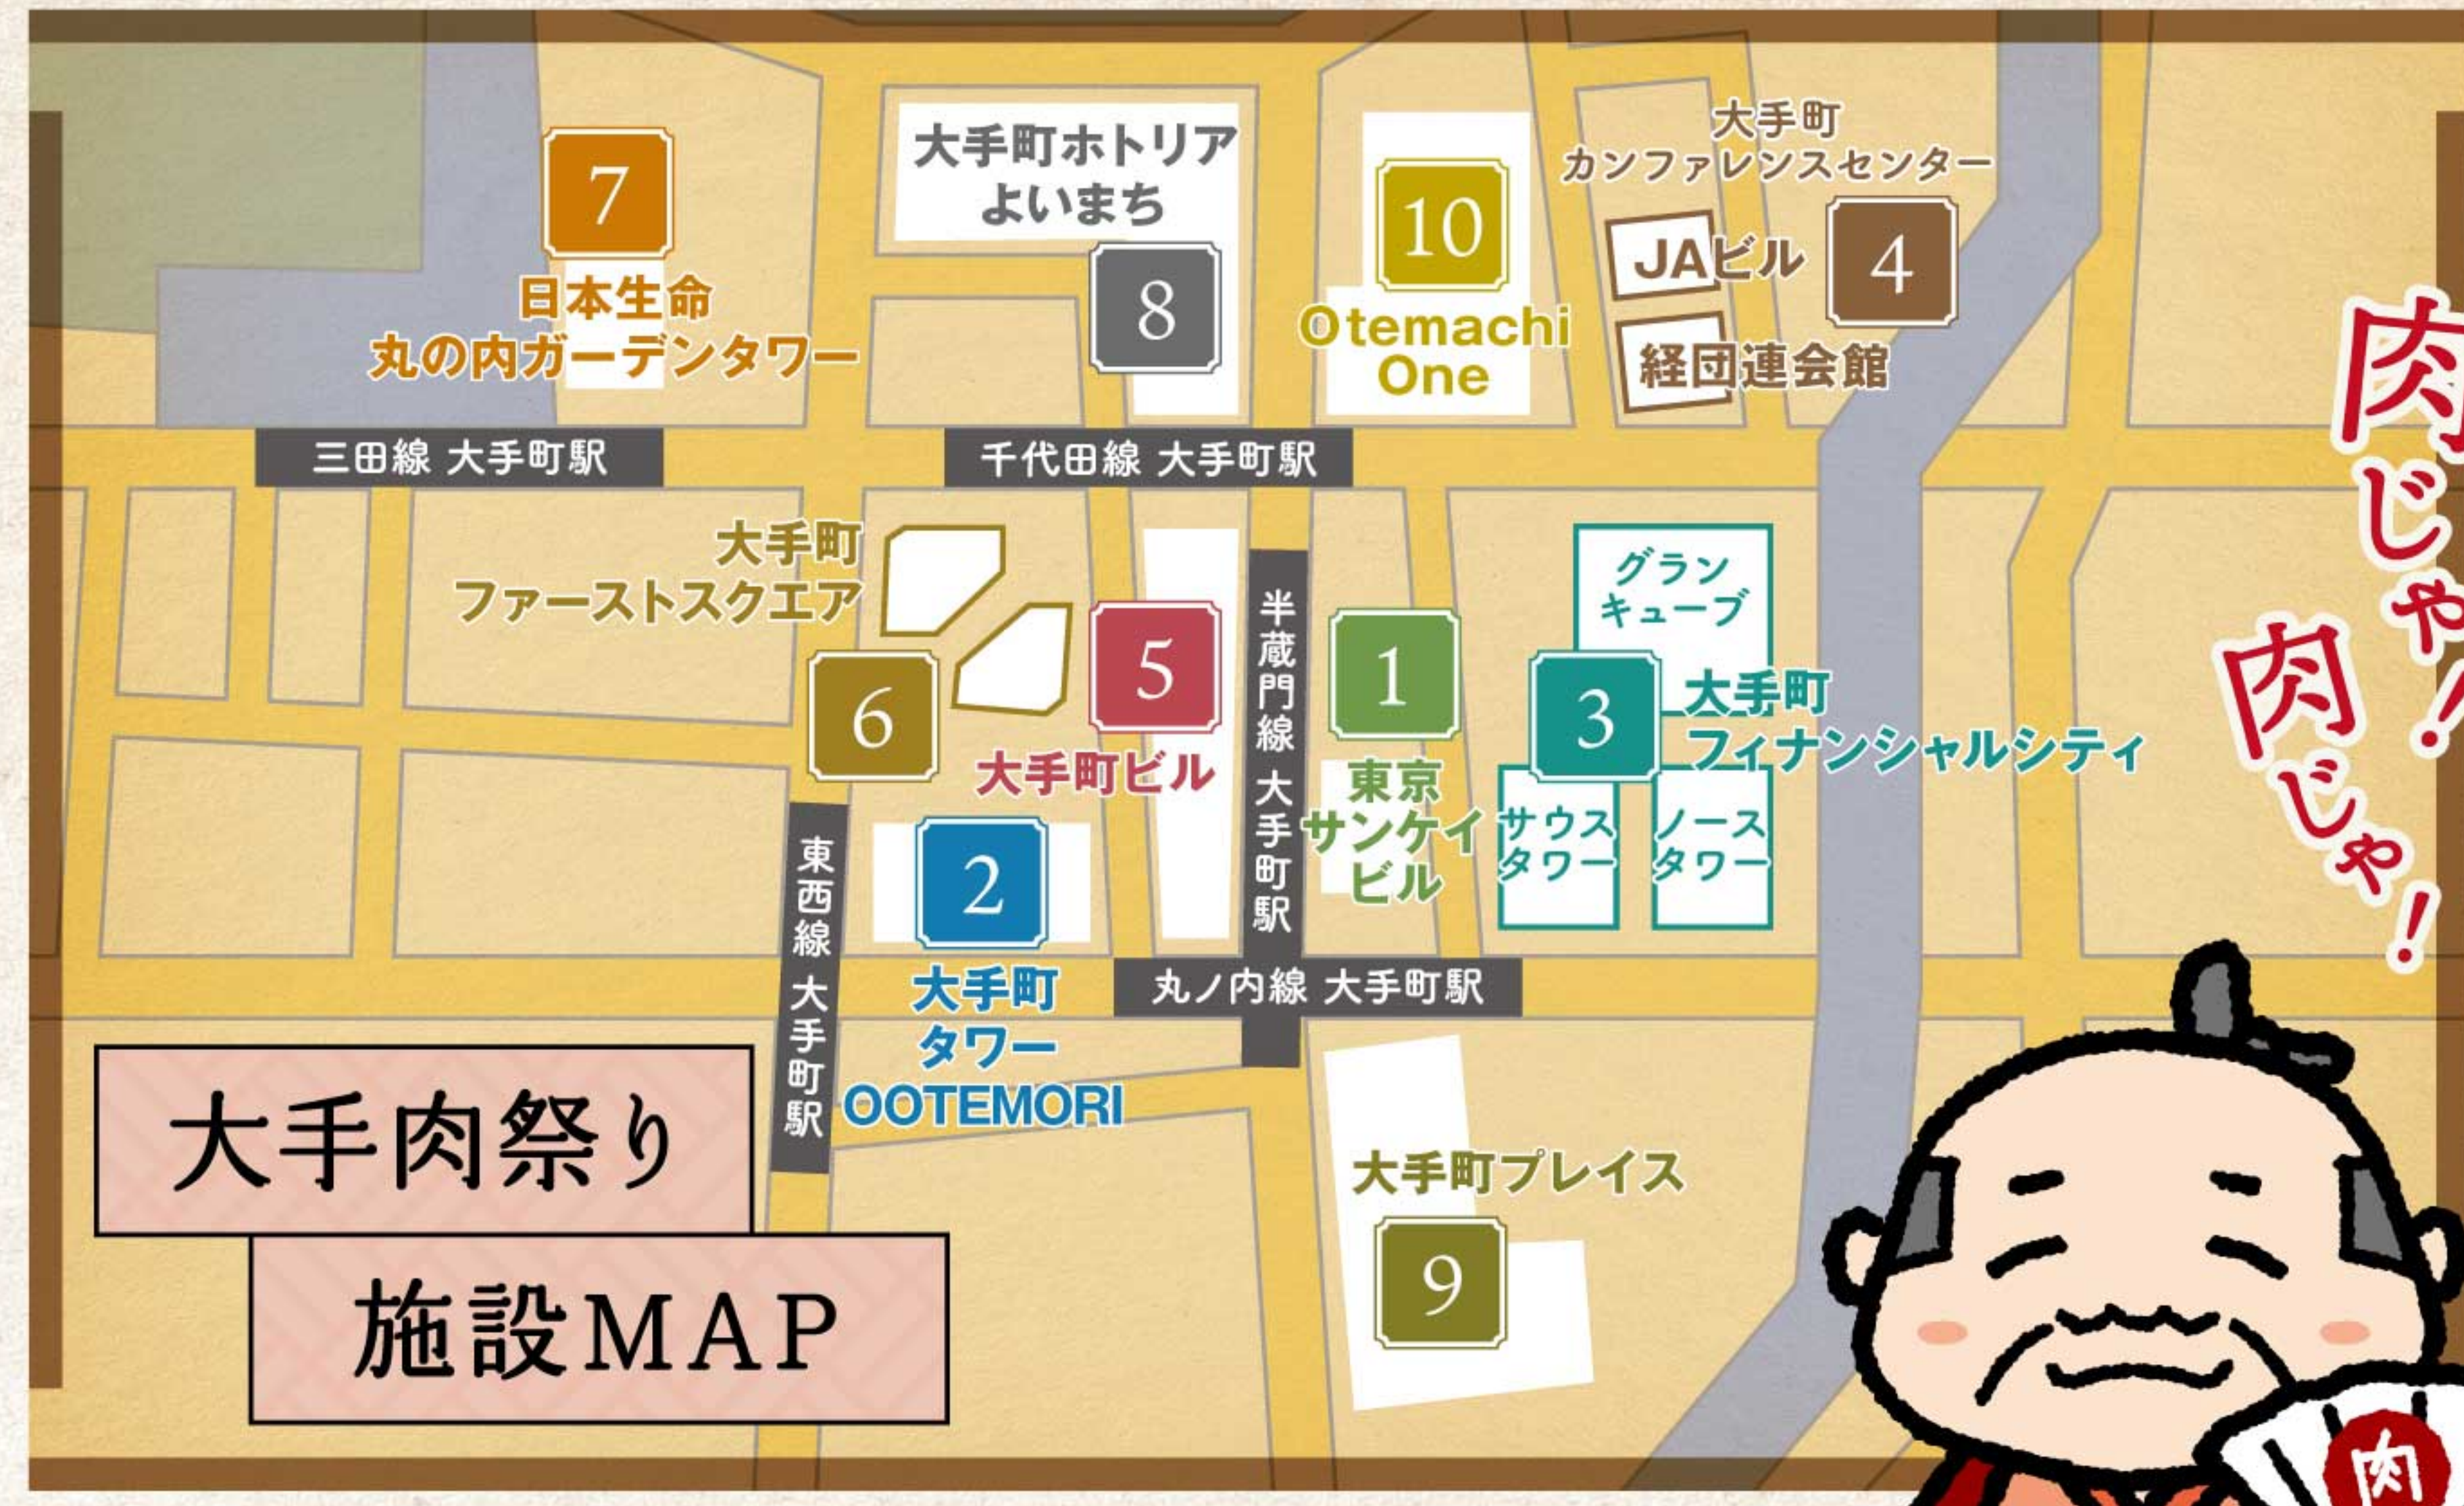

大名役職名刺スタンプラリー 特典&プレゼント

肉 スタンプを集めて大名に!
大名役職名刺スタンプラリー

対象店舗 **64** 店舗

スタンプ3つで「20%割引券」に!
or
スタンプ5つで抽選会に参加!

※このカードを割引券としてご利用の場合、会計時に回収させていただきます。

肉 JAグループ協賛!素敵な景品が当たる!
大名昇進祝い抽選会

開催日時: 12/3(木)・4(金) 12:00~19:00

29,000円分のご利用券
大名大手肉手形
1等 1名様
2等 1名様
3等 2名様

10/29(木)限定 大名の褒め賞

突然出現する大名の写真を、TwitterやInstagramに#大手肉祭りまたは#大名発見 をつけて投稿していただいた方 29名様に大名から入浴剤「大手の湯」を1包プレゼント。

腹が減っては、仕事はできぬ。

MATSURI

祭り 肉 大手

開催期間 2020.10/29(木)~11/29(日)

肉じゃ! 肉じゃ!

大名おてまる